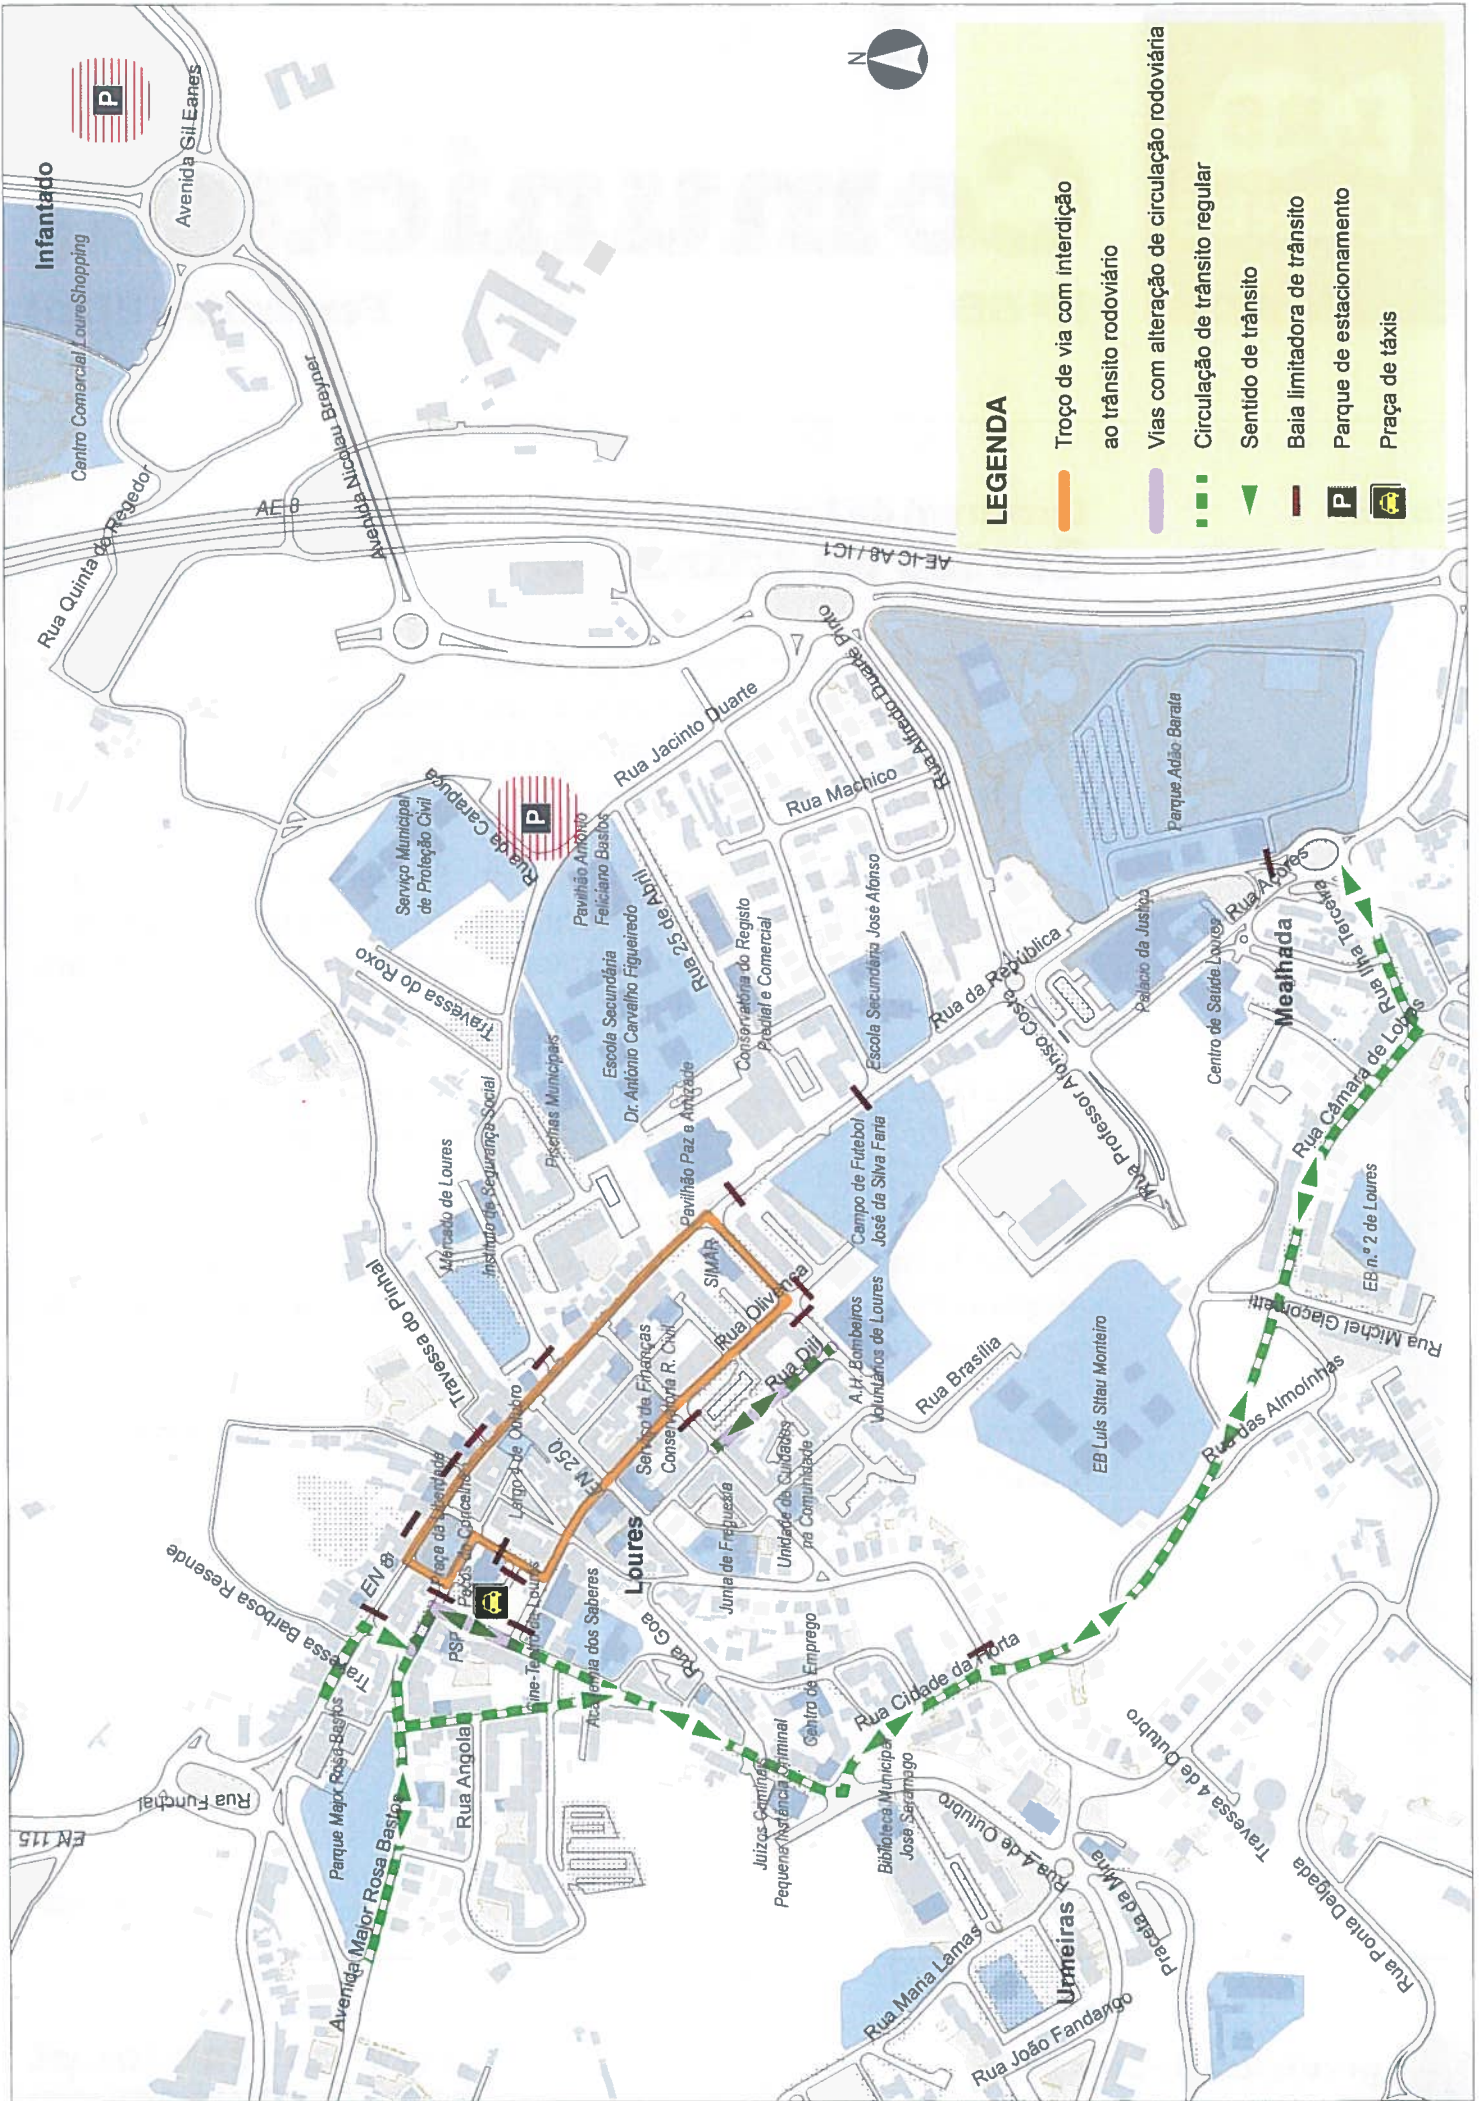

Corso
3 e 5 de março

Carnaval de Loures
Cortes de trânsito

A Câmara Municipal de Loures informa que, na sequência dos festejos do Carnaval de Loures, a circulação rodoviária estará condicionada nos dias 3 (domingo) e 5 (terça-feira) de março, devido à realização dos cursos.

Nestes dois dias, as ruas da República, Frederico Tarré, Antero de Quental e Olivença estarão encerradas ao trânsito, entre as 11h00 e as 23h00, ficando os transportes públicos a funcionar em terminais alternativos.

No dia 6 de março (quarta-feira) o trânsito estará condicionado, a partir das 21h30, entre a Junta de Freguesia de Loures e o Parque Adão Barata, devido à realização do Enterro do Entrudo que iniciará o seu percurso na Rua Dr. Manuel de Arriaga, passando depois pelas ruas Antero de Quental, Olivença, Augusto Marques Raso e, finalmente, pela Rua da República até ao Parque Adão Barata.

A Câmara Municipal de Loures apela à compreensão de todos para os eventuais incómodos que possam surgir.

LEGENDA

- Troço de via com interdição ao trânsito rodoviário
- Vias com alteração de circulação rodoviária
- Circulação de trânsito regular
- Sentido de trânsito
- Baía limitadora de trânsito
- Parque de estacionamento
- Praça de táxi